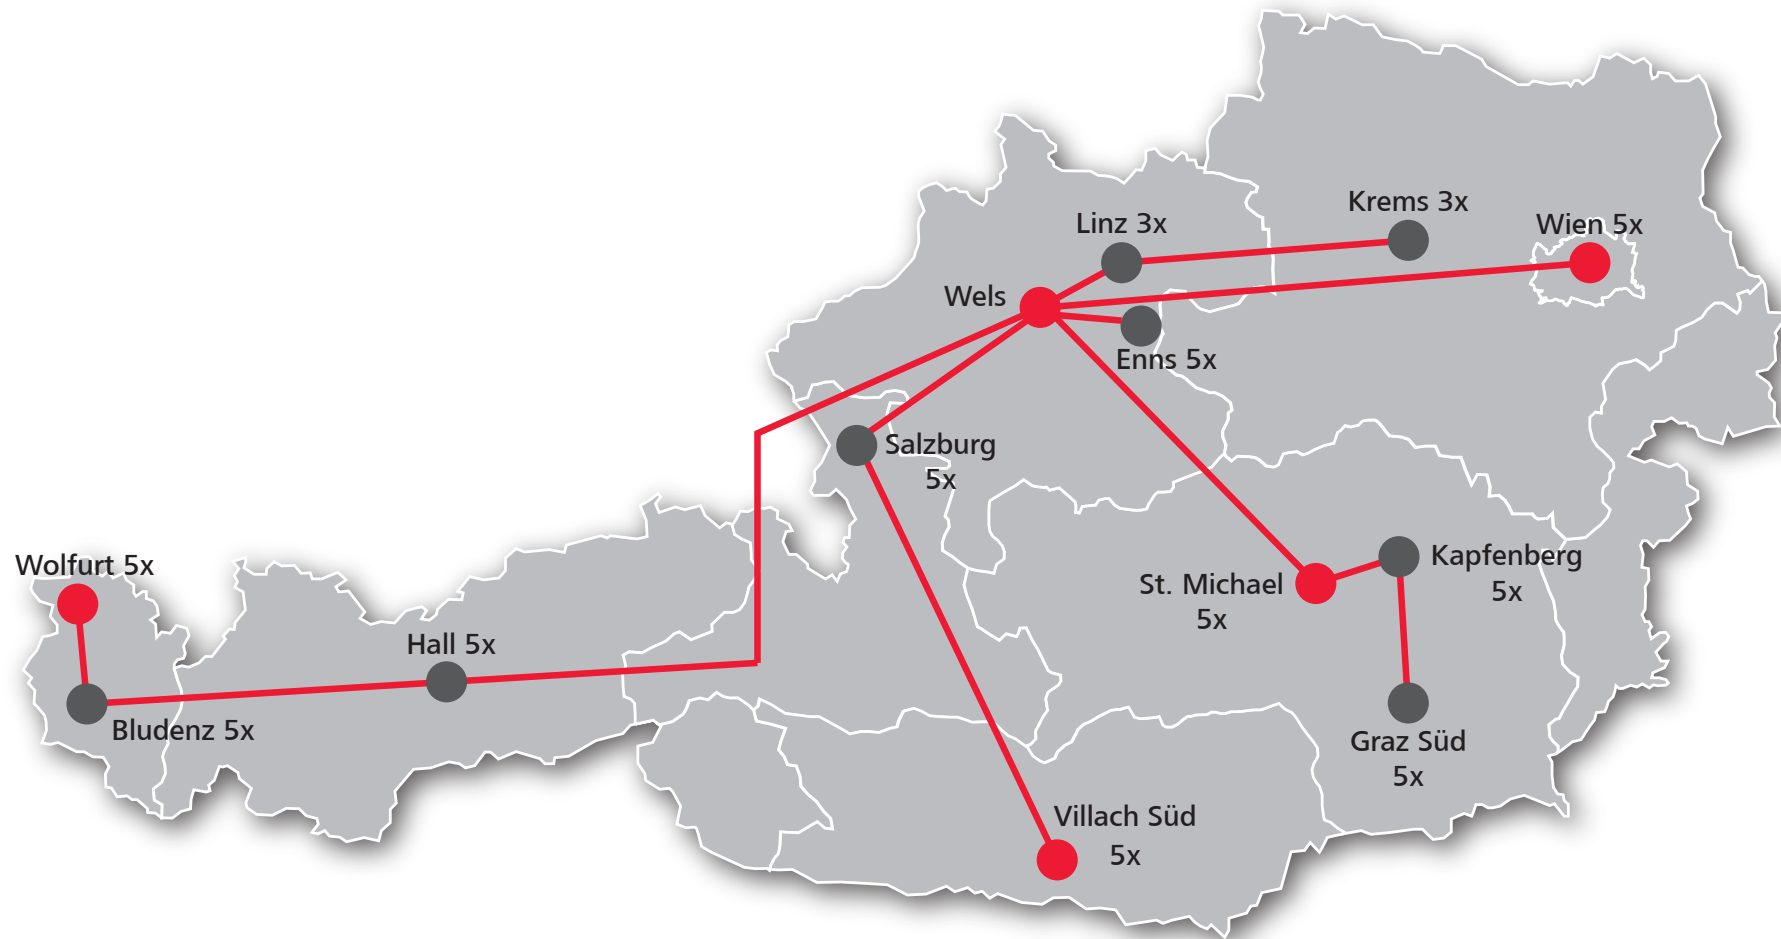

NINA – Nationales Intermodal Netz Austria

- Combi Cargo (Unbegleiteter Kombiniertes Verkehr) - Rail Cargo Austria
- Combi Cargo (Unbegleiteter Kombiniertes Verkehr) - andere Betreiber

Datenstand Jänner 2012