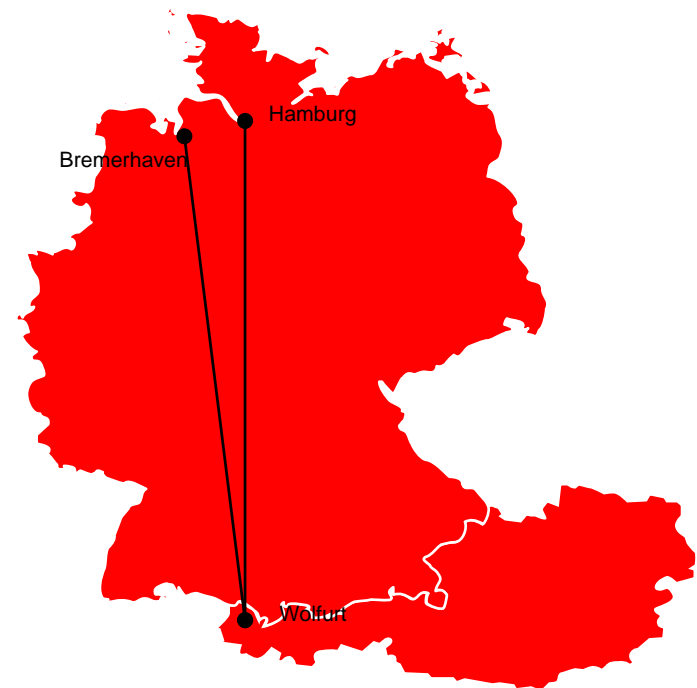

Kandahar Shuttle

Wolfurt CCT – Bremerhaven/Hamburg u.v.v.

Produktinformation

Mit dem Produkt Kandahar-Shuttle verbindet Rail Cargo Austria Intermodal mehrmals wöchentlich mit Shuttlezügen Wolfurt CCT mit den deutschen Nordseehäfen Bremerhaven (CT 1 – 4) und Hamburg Waltershof (CTA = Containerterminal Altenwerder, CTB = Containerterminal Burchardkai, EKOM = Eurokombi).

Fahrpläne

Wolfurt - Bremerhaven

Gültigkeit / validity: ab / from 09/2011

Verkehrstag Departure	Buchungsschluss Booking time	Ladeschluss Closing time	Bereitstellung Ready for pick-up
Mo / Mo	Fr / Fr 12:00	Mo / Mo 14:30	Mi / We 10:00
Di / Tu	Mo / Mo 12:00	Di / Tu 14:30	Do / Th 10:00
Mi / We	Di / Tu 12:00	Mi / We 14:30	Fr / Fr 18:00
Do / Th	Mi / We 12:00	Do / Th 14:30	Sa / Sa 10:00
Fr / Fr	Do / Th 12:00	Fr / Fr 14:30	So / Su 22:00/Mo / Mo 03:00

Bremerhaven - Wolfurt

Gültigkeit / validity: ab / from 09/2011

Verkehrstag Departure	Buchungsschluss Booking time	Ladeschluss Closing time	Bereitstellung Ready for pick-up
Di / Th	Fr / Fr 13:00	Mo / Mo 04:00	Mi / We 11:00
Mi / We	Mo / Mo 13:00	Di / Tu 04:00	Do / Th 11:00
Do / Th	Di / Tu 13:00	Mi / We 04:00	Fr / Fr 11:00
Sa / Sa	Do / Th 13:00	FR / FR 04:00	Mo / Mo 11:00
So / Su	Fr / Fr 10:00	Fr / FR 10:00	Di / Tu 11:00

Fahrpläne

Wolfurt - Hamburg WH. CTA/CTB/EKOM/SÜD

Gültigkeit / validity: ab / from 09/2011

Verkehrstag Departure	Buchungsschluss Booking time	Ladeschluss Closing time	Bereitstellung Ready for pick-up
Mo / Mo	Fr / Fr 12:00	Mo / Mo 14:30	Mi / We 10:00
Di / Tu	Mo / Mo 12:00	Di / Tu 14:30	Do / Th 10:00
Mi / We	Di / Tu 12:00	Mi / We 14:30	Fr / Fr 10:00
Do / Th	Mi / We 12:00	Do / Th 14:30	Sa / Sa 10:00
Fr / Fr	Do / Th 12:00	Fr / Fr 14:30	So / Su 17:00